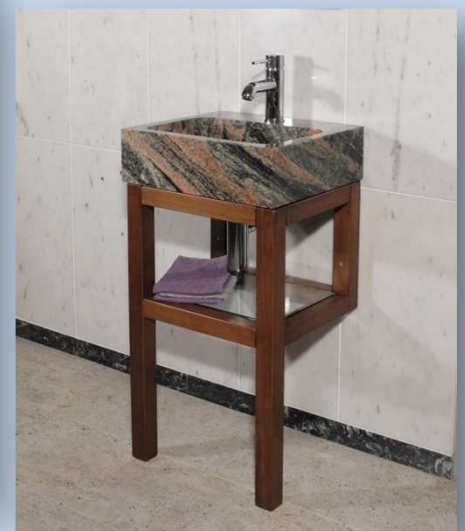

Waschplatz Modell: **Quadro - Mini** (geschütztes Modell)

Waschbecken Granit Lovely-Grey
Wandtragegestell, Buche dunkel gebeizt 2216

Bestehend aus:

- 1 Natursteinmassivbecken 42x36x13 cm, poliert
- 1 Massivholz-Wandtragegestell H-70/B-41/T-35 cm
lieferb. in Buche Natur, oder Buche dunkel gebeizt 2216
- 1 Zwischenablage Glas 255x345x4 mm stark
- 1 Designersifon massiv-chrom, mit Reinigung
- 1 Schaftventil mit Klickverschluss
- 1 Natursteinspiegelablage 40x9,5x1 cm pol. mit
2 Chromhalterungen.
- 1 Spiegel 40x60 auf Holzplatte 2 cm stark.
- 1 Hocharmatur-chrom

**Ein schmucker
Komplettwaschplatz**

für Bäder und
Gästetoiletten mit
geringem Platzbedarf.

Alle Teile sind auch
einzeln zu beziehen.

Waschbecken Granit Black-Galaxy
Wandtragegestell, Buche natur

Waschbecken, Marmor Carrara-weiß,

Waschbecken, Granit Black-Galaxy,

Waschbecken, Marmor Multicolor-C,

Wandtragegestelle bei den 3 Becken, Buche dunkel gebeizt 2216