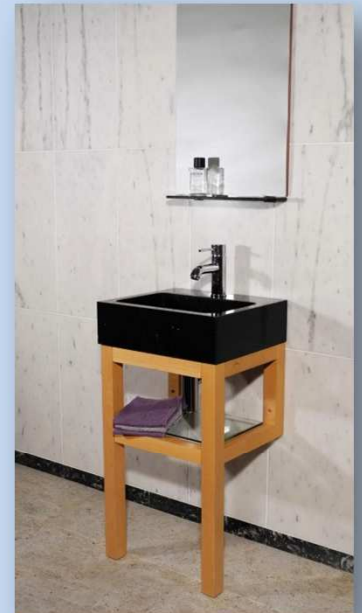

Waschplatz Modell: **Quadro - Mini** (geschütztes Modell)

Waschbecken Granit Lovely-Grey
Wandtragegestell, Buche dunkel gebeizt 2216

Bestehend aus:

- 1 Natursteinmassivbecken 42x36x13 cm, poliert
- 1 Massivholz-Wandtragegestell H-70/B-41/T-35 cm
lieferb. in Buche Natur, oder Buche dunkel gebeizt 2216
- 1 Zwischenablage Glas 255x345x4 mm stark
- 1 Designersifon massiv-chrom, mit Reinigung
- 1 Schaftventil mit Klickverschluss
- 1 Natursteinspiegelablage 40x9,5x1 cm pol. mit
2 Chromhalterungen.
- 1 Spiegel 40x60 auf Holzplatte 2 cm stark.
- 1 Hocharmatur-chrom

**Ein schmucker
Komplettwaschplatz**

für Bäder und
Gästetoiletten mit
geringem Platzbedarf.

Alle Teile sind auch
einzeln zu beziehen.

Waschbecken Granit Black-Galaxy
Wandtragegestell, Buche natur

Waschbecken, Marmor Carrara-weiß,

Waschbecken, Granit Black-Galaxy,

Waschbecken, Marmor Multicolor-C,

Wandtragegestelle bei den 3 Becken, Buche dunkel gebeizt 2216